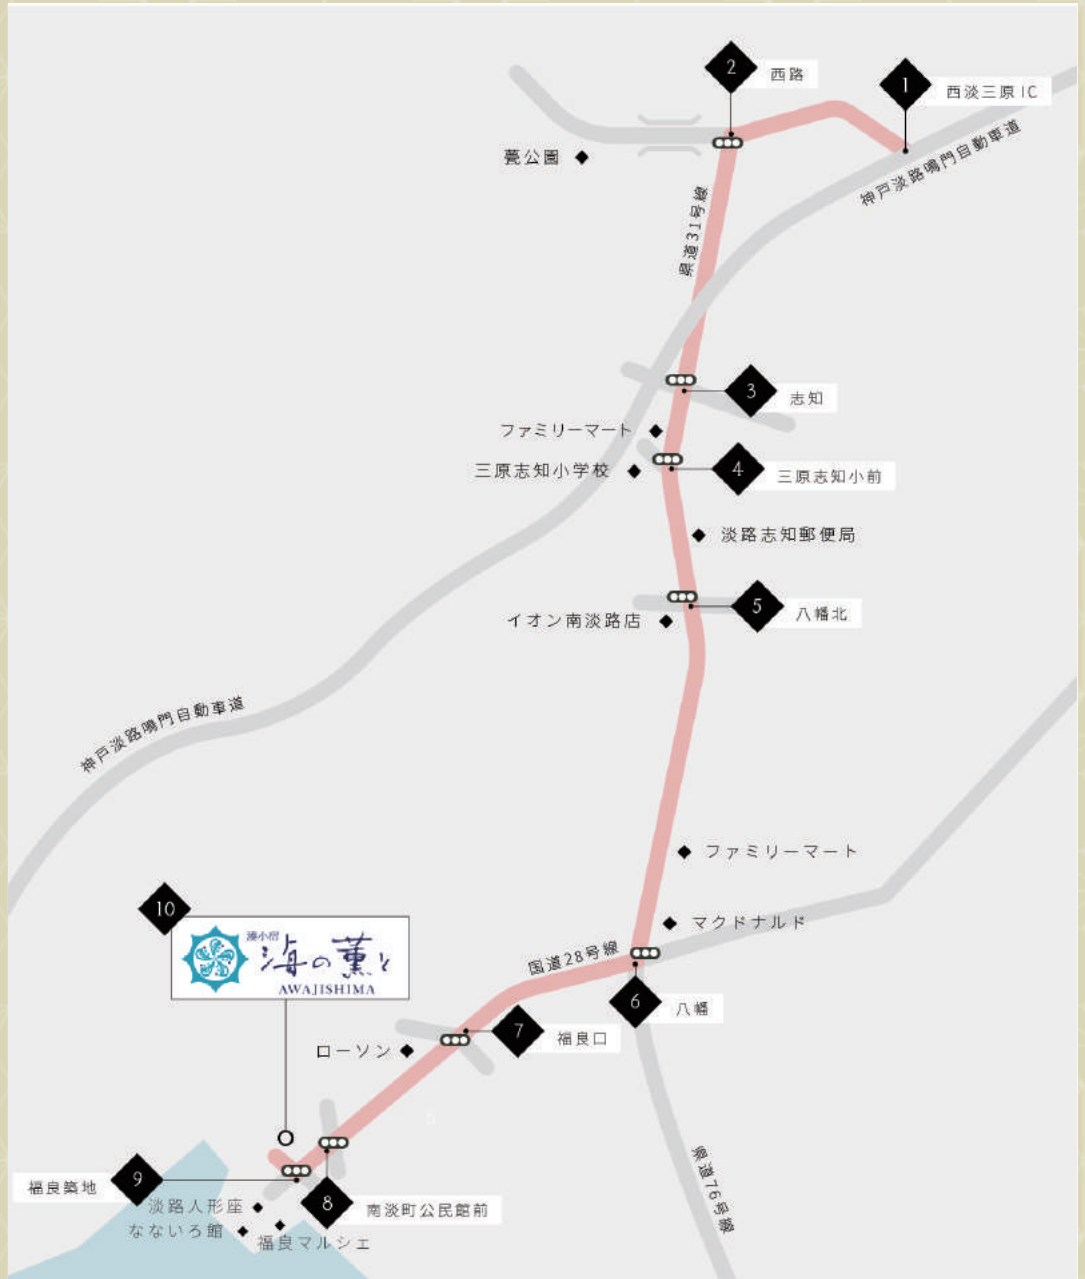

西淡三原ICから 湊小宿 海の薫とAWAJISHIMAへの道順

1 西淡三原 IC
ここから約 7.5km(約 15 分)の道順です。

2 西路 (Nishiji)
西路 (交差点)
西淡三原 IC 料金所を出てすぐ、最初の交差点。左折です。県道 31 号線に交わります。

3 志知 (Shichi)
志知 (交差点)
左側に【ライフオート】、右前方に【ローン】があります。直進です。

4 三原志知小前 (Mihara-Shichiyomae)
三原志知小前 (交差点)
右側に【ファミリーマート】【三原志知小学校】があります。直進です。

5 八幡北 (Yahata-Kit)
八幡北 (交差点)
右側に【緑の道しるべ賀集公園】【イオン】があります。直進です。

6 八幡 (Yahata)
八幡 (交差点)
左側に【マクドナルド】があります。国道 28 号線と交わる「八幡」の交差点を右折です。

7 福良口 (Fukuraguchi)
福良口 (交差点)
そのまま直進です。

8 南淡町公民館前 (Mandachokominakemae)
南淡町公民館前 (交差点)
そのまま直進です。

9 福良築地 (Fukuratsukiji)
福良築地 (交差点)
ここが最後の交差点。右折です。

10 湊小宿 海の薫と AWAJISHIMA
お疲れ様でございました。まずは正面玄関前のスペースにご停車ください。スタッフが駐車場をご案内させていただきます。

〒656-0501
兵庫県南あわじ市福良甲 1529-7
TEL:0799-52-3700